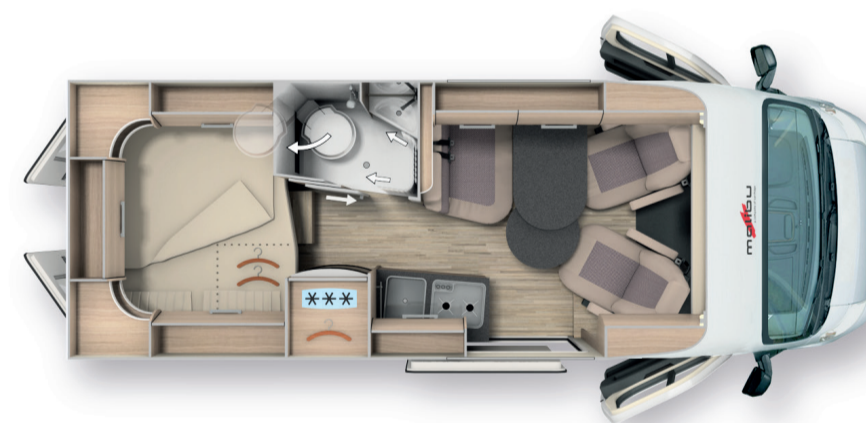

MALIBU VANS 2024

BEST VAN IN CLASS

COMPACT

compact 540 DB

L 541 x B 205 x H 259 cm

H 269 cm

compact 600 LE

L 599 x B 205 x H 259 cm

H 269 cm

COMFORT

comfort 600 DB

L 599 x B 205 x H 259 cm

H 269 cm

comfort 640 LE

L 635,5 x B 205 x H 259 cm

H 269 cm

DIVERSITY

diversity 600 DB K

L 599 x B 205 x H 259 cm

H 269 cm

diversity 640 LE K

L 635,5 x B 205 x H 259 cm

H 269 cm

FIRST CLASS - TWO ROOMS

first class - two rooms 640 LE RB

L 635,5 x B 205 x H 259 cm

H 269 cm

OPTIONAL MIT EXKLUSIVLINIE CHARMING

Optionally available with exclusive line charming / Disponibile con l'opzione linea esclusiva charming / Disponible en option « Ligne exclusive charming » / Optioneel verkrijgbaar met de exclusieve lijn charming