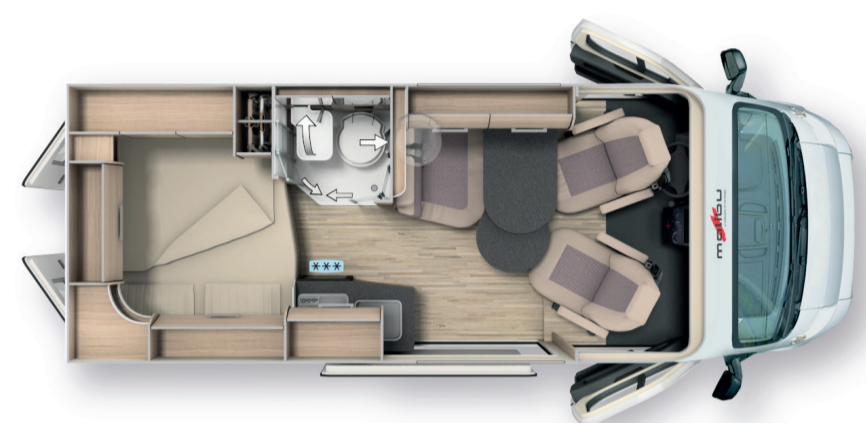

MALIBU VANS 2024

BEST VAN IN CLASS

COMPACT

compact 540 DB

L 541 x B 205 x H 259 cm

H 269 cm

compact 600 LE

L 599 x B 205 x H 259 cm

H 269 cm

COMFORT

comfort 600 DB

L 599 x B 205 x H 259 cm

H 269 cm

comfort 640 LE

L 635,5 x B 205 x H 259 cm

H 269 cm

DIVERSITY

diversity 600 DB K

L 599 x B 205 x H 259 cm

H 269 cm

diversity 640 LE K

L 635,5 x B 205 x H 259 cm

H 269 cm

FIRST CLASS - TWO ROOMS

first class - two rooms 640 LE RB

L 635,5 x B 205 x H 259 cm

H 269 cm

OPTIONAL MIT EXKLUSIVLINIE CHARMING

Optionally available with exclusive line charming / Disponibile con l'opzione linea esclusiva charming / Disponible en option « Ligne exclusive charming » / Optioneel verkrijgbaar met de exclusieve lijn charming