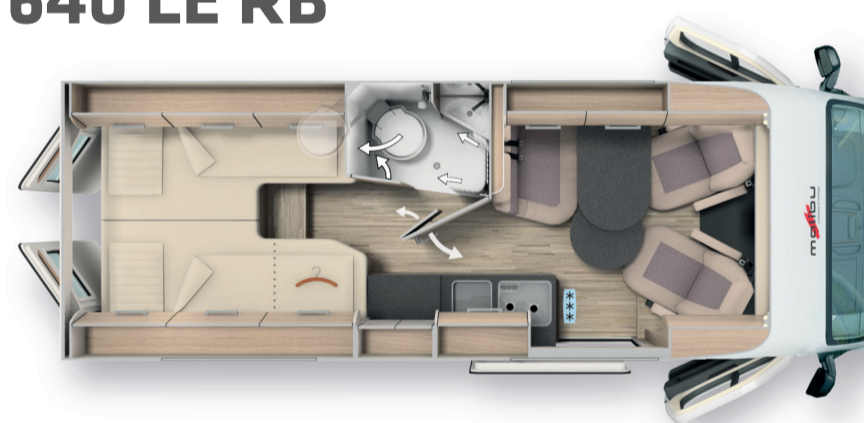

MALIBU VANS 2024

BEST VAN IN CLASS

COMPACT

compact 540 DB

L 541 x B 205 x H 259 cm

H 269 cm

compact 600 LE

L 599 x B 205 x H 259 cm

H 269 cm

COMFORT

comfort 600 DB

L 599 x B 205 x H 259 cm

H 269 cm

comfort 640 LE

L 635,5 x B 205 x H 259 cm

H 269 cm

DIVERSITY

diversity 600 DB K

L 599 x B 205 x H 259 cm

H 269 cm

diversity 640 LE K

L 635,5 x B 205 x H 259 cm

H 269 cm

FIRST CLASS - TWO ROOMS

first class - two rooms 640 LE RB

L 635,5 x B 205 x H 259 cm

H 269 cm

OPTIONAL MIT EXKLUSIVLINIE CHARMING

Optionally available with exclusive line charming / Disponibile con l'opzione linea esclusiva charming / Disponible en option « Ligne exclusive charming » / Optioneel verkrijgbaar met de exclusieve lijn charming