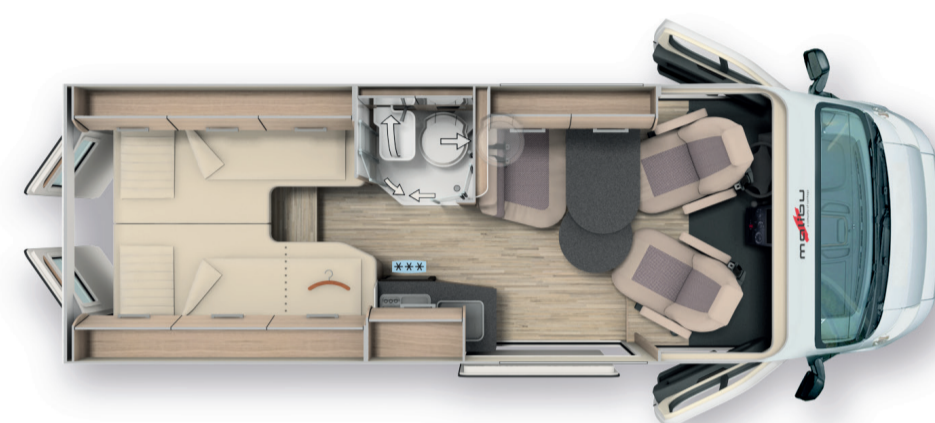

MALIBU VANS 2024

BEST VAN IN CLASS

COMPACT

compact 540 DB

L 541 x B 205 x H 259 cm

H 269 cm

compact 600 LE

L 599 x B 205 x H 259 cm

H 269 cm

COMFORT

comfort 600 DB

L 599 x B 205 x H 259 cm

H 269 cm

comfort 640 LE

L 635,5 x B 205 x H 259 cm

H 269 cm

DIVERSITY

diversity 600 DB K

L 599 x B 205 x H 259 cm

H 269 cm

diversity 640 LE K

L 635,5 x B 205 x H 259 cm

H 269 cm

FIRST CLASS - TWO ROOMS

first class - two rooms 640 LE RB

L 635,5 x B 205 x H 259 cm

H 269 cm

OPTIONAL MIT EXKLUSIVLINIE CHARMING

Optionally available with exclusive line charming / Disponibile con l'opzione linea esclusiva charming / Disponible en option « Ligne exclusive charming » / Optioneel verkrijgbaar met de exclusieve lijn charming