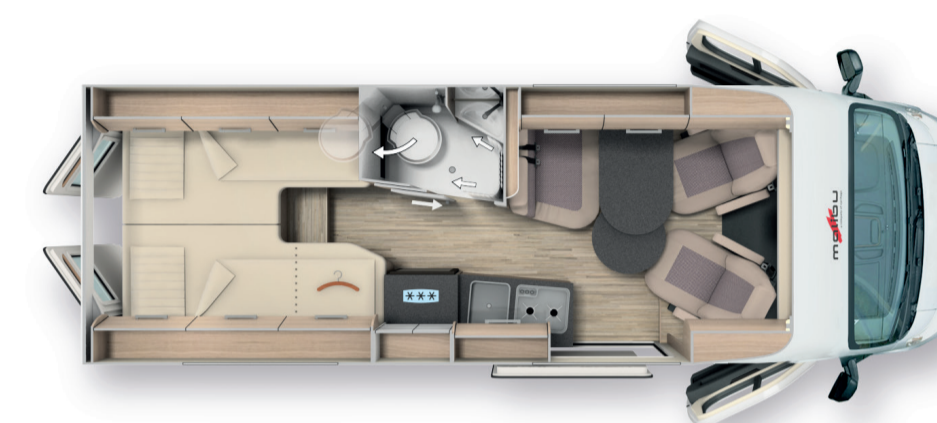

MALIBU VANS 2024

BEST VAN IN CLASS

COMPACT

compact 540 DB

L 541 x B 205 x H 259 cm

H 269 cm

compact 600 LE

L 599 x B 205 x H 259 cm

H 269 cm

COMFORT

comfort 600 DB

L 599 x B 205 x H 259 cm

H 269 cm

comfort 640 LE

L 635,5 x B 205 x H 259 cm

H 269 cm

DIVERSITY

diversity 600 DB K

L 599 x B 205 x H 259 cm

H 269 cm

diversity 640 LE K

L 635,5 x B 205 x H 259 cm

H 269 cm

FIRST CLASS - TWO ROOMS

first class - two rooms 640 LE RB

L 635,5 x B 205 x H 259 cm

H 269 cm

OPTIONAL MIT EXKLUSIVLINIE CHARMING

Optionally available with exclusive line charming / Disponibile con l'opzione linea esclusiva charming / Disponible en option « Ligne exclusive charming » / Optioneel verkrijgbaar met de exclusieve lijn charming